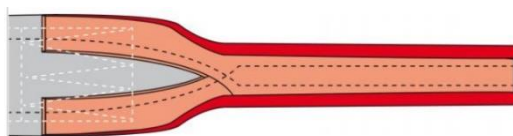

Parametry							
Nosnost (kg)	Tloušťka (mm)	Šířka (mm)	Šířka oka (mm)	Délka oka (mm)	Minimální délka L1 (m)	Hmotnost 1. metru (kg)	Hmotnost běžného metru (kg)
1000	5,6	30	93	156	1	1,4	0,2
2000	5,6	60	110	181	1	2,2	0,4
3000	6	90	140	228	1	4,2	0,6
4000	6,2	120	196	264	1,2	5,4	0,8
5000	6,4	150	239	302	1,5	9	1
6000	7,6	180	287	354	1,8	15,2	1,2
8000	7,6	240	362	442	2,2	22,6	1,6
10 000	7,6	300	435	520	2,6	35,2	2,2