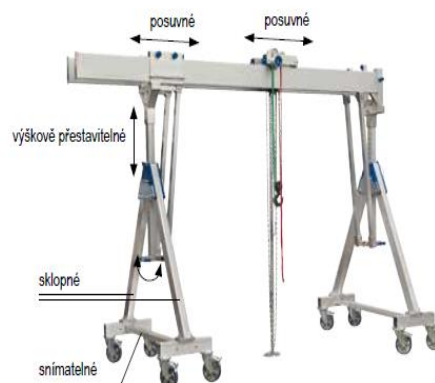

Portálový jeřáb stacionární, dvounosníkový

Jedná se o velmi mobilní, flexibilní a délkově nastavitelnou volně stojící konstrukci. Hliníkový portálový jeřáb lze během velmi krátké doby s relativně malou fyzickou námahou sestavit i rozebrat. V žádném případě nejsou nutné žádné stavební změny (např. připevňování hmoždinek apod.)

Jeřáb je pojízdný i se zátěží díky vysoce kvalitním polyuretanovým kolečkům.

Výrobek č.	Nosnost	Délka nosníku		Závěsný bod na čepu jeřábové kočky		Celková výška		Spodní hrana dvojitého nosníku		Rozsah nastavení	Boční stojan		Váha
		světla šířka	celková	min.	max.	min.	max.	min.	max.	podpěry nosníku	šířka	výška	
	kg	mm	mm	mm	mm	mm	mm	mm	mm	mm	mm	mm	kg
malý													
14402040	2 000	4 000	4 100	2 120	2 470	2 210	2 560	1 860	2 210	350	1 350/600	1 430	300
14402050	2 000	5 000	5 100	2 120	2 470	2 210	2 560	1 860	2 210	350	1 350/600	1 430	318
14402060	2 000	6 000	6 100	2 120	2 470	2 210	2 560	1 860	2 210	350	1 350/600	1 430	336
14402070	2 000	7 000	7 100	2 120	2 470	2 210	2 560	1 860	2 210	350	1 350/600	1 430	354
14402080	2 000	8 000	8 100	2 120	2 470	2 210	2 560	1 860	2 210	350	1 350/600	1 430	436
14403040	3 000	4 000	4 100	2 120	2 470	2 210	2 560	1 860	2 210	350	1 350/600	1 430	300
14403050	3 000	5 000	5 100	2 120	2 470	2 210	2 560	1 860	2 210	350	1 350/600	1 430	358
střední													
14502040	2 000	4 000	4 100	2 620	3 370	2 720	3 470	2 350	3 110	750	1 870/600	1 880	326
14502050	2 000	5 000	5 100	2 620	3 370	2 720	3 470	2 350	3 110	750	1 870/600	1 880	344
14502060	2 000	6 000	6 100	2 620	3 370	2 720	3 470	2 350	3 110	750	1 870/600	1 880	362
14502070	2 000	7 000	7 100	2 620	3 370	2 720	3 470	2 350	3 110	750	1 870/600	1 880	380
14502080	2 000	8 000	8 100	2 620	3 370	2 720	3 470	2 350	3 110	750	1 870/600	1 880	462
14503040	3 000	4 000	4 100	2 620	3 370	2 720	3 470	2 350	3 110	750	1 870/600	1 880	362
14503050	3 000	5 000	5 100	2 620	3 370	2 720	3 470	2 350	3 110	750	1 870/600	1 880	384
vysoký													
14602040	2 000	4 000	4 100	3 030	4 180	3 120	4 270	2 770	3 920	1 150	2 220/600	2 190	348
14602050	2 000	5 000	5 100	3 030	4 180	3 120	4 270	2 770	3 920	1 150	2 220/600	2 190	366
14602060	2 000	6 000	6 100	3 030	4 180	3 120	4 270	2 770	3 920	1 150	2 220/600	2 190	384
14602070	2 000	7 000	7 100	3 030	4 180	3 120	4 270	2 770	3 920	1 150	2 220/600	2 190	402
14602080	2 000	8 000	8 100	3 030	4 180	3 120	4 270	2 770	3 920	1 150	2 220/600	2 190	484
14603040	3 000	4 000	4 100	3 030	4 180	3 120	4 270	2 770	3 920	1 150	2 220/600	2 190	348
14603050	3 000	5 000	5 100	3 030	4 180	3 120	4 270	2 770	3 920	1 150	2 220/600	2 190	406